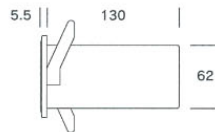

PRICE ¥47,250/ペア

SWEETSPOT スイートスポット

ダウンライトを取り付ける要領で、音の“スイートスポット”を実現。設置状態のサウンドクオリティを考慮した新設計のオリジナルユニットを高剛性円筒キャビティに収納。この超小型スピーカーシステムが空間のアメニティを高めるために発揮する力は絶大です。

- 形式：埋込用ハウジング入りスピーカー
- 仕上げ：ホワイト
- 再生周波数帯域：120Hz～15kHz
- インピーダンス：8Ω
- 取付穴：65mm丸穴
- 重量：0.3kg
- 外形寸法：W80×D136×H80 (mm)
- 取付面からの奥行：130mm
- 取付可能面厚：1～19mm
- 付属品：取付法

DISKREET ディスクリート

放射パターンを考慮した同軸2ウェイユニットによる埋込型スピーカー。さりげなく (=DISCREET) 優れた音で環境を満たすためにLINNのスピーカー作りのノウハウを結集。極めて簡単な取付け方法、塗装可能な露出面、防湿、耐熱特性等、実際の施工に対しても万全の設計。

- 形式：2ウェイ同軸型
- 仕上げ：ホワイト
- 再生周波数帯域：80Hz～20kHz (±3dB)
- インピーダンス：8Ω
- 重量：1.3kg
- 取付穴：162mm丸穴
- 取付面からの奥行：75mm
- 取付可能面厚：7～40mm (内蔵取付クランプによる)
- 付属品：取付プレート・ペイントマスク・ブランドバッジ

PRICE ¥68,250/ペア

SEKRIT シークリット

取付けにあたっては長方形の穴を開けるだけ。本格的ネットワークとオリジナルユニットによる2WAY構成で、埋込型の常識を破るパフォーマンスを実現。壁に溶け込ませられる穏やかなカーブをの塗装可能な露出面を持ち、インテリア性と高音質を両立させる設置のための必須アイテム。

- 形式：2ウェイ2スピーカー
- 仕上げ：ホワイト
- 再生周波数帯域：60Hz～20kHz (±3dB)
- インピーダンス：4Ω
- 取付穴：194×406mm長方形穴
- 重量：3.1kg
- サイズ：H444×W228×D86mm
- 取付面からの奥行：72mm
- 取付可能面厚：10～25mm
- 付属品：取付プレート・ペイントマスク