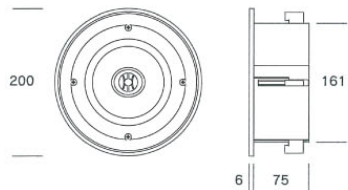

PRICE ¥47,250/ペア

SWEETSPOT スイートスポット

ダウンライトを取り付ける要領で、音の“スイートスポット”を実現。設置状態のサウンドクオリティを考慮した新設計のオリジナルユニットを高剛性円筒キャビティに収納。この超小型スピーカーシステムが空間のアメニティを高めるために発揮する力は絶大です。

- 形式：埋込用ハウジング入りスピーカー
- 仕上げ：ホワイト
- 再生周波数帯域：120Hz～15kHz
- インピーダンス：8Ω
- 取付穴：65mm丸穴
- 重量：0.3kg
- 外形寸法：W80×D136×H80 (mm)
- 取付面からの奥行：130mm
- 取付可能面厚：1～19mm
- 付属品：取付法

DISKREET ディスクリート

放射パターンを考慮した同軸2ウェイユニットによる埋込型スピーカー。さりげなく (=DISCREET) 優れた音で環境を満たすためにLINNのスピーカー作りのノウハウを結集。極めて簡単な取付け方法、塗装可能な露出面、防湿、耐熱特性等、実際の施工に対しても万全の設計。

- 形式：2ウェイ同軸型
- 仕上げ：ホワイト
- 再生周波数帯域：80Hz～20kHz (±3dB)
- インピーダンス：8Ω
- 重量：1.3kg
- 取付穴：162mm丸穴
- 取付面からの奥行：75mm
- 取付可能面厚：7～40mm (内蔵取付クランプによる)
- 付属品：取付プレート・ペイントマスク・ブランドバッジ

PRICE ¥68,250/ペア

SEKRIT シークリット

取付けにあたっては長方形の穴を開けるだけ。本格的ネットワークとオリジナルユニットによる2WAY構成で、埋込型の常識を破るパフォーマンスを実現。壁に溶け込ませられる穏やかなカーブをの塗装可能な露出面を持ち、インテリア性と高音質を両立させる設置のための必須アイテム。

- 形式：2ウェイ2スピーカー
- 仕上げ：ホワイト
- 再生周波数帯域：60Hz～20kHz (±3dB)
- インピーダンス：4Ω
- 取付穴：194×406mm長方形穴
- 重量：3.1kg
- サイズ：H444×W228×D86mm
- 取付面からの奥行：72mm
- 取付可能面厚：10～25mm
- 付属品：取付プレート・ペイントマスク