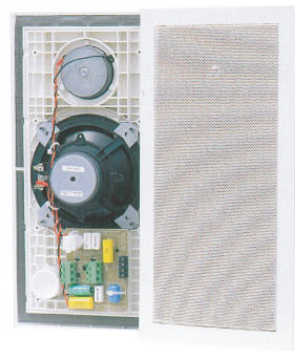

PRICE ¥47,250/ペア

SWEETSPOT スイートスポット

ダウンライトを取り付ける要領で、音の“スイートスポット”を実現。設置状態のサウンドクオリティを考慮した新設計のオリジナルユニットを高剛性円筒キャビティに収納。この超小型スピーカーシステムが空間のアメニティを高めるために発揮する力は絶大です。

- 形式：埋込用ハウジング入りスピーカー
- 仕上げ：ホワイト
- 再生周波数帯域：120Hz～15kHz
- インピーダンス：8Ω
- 取付穴：65mm丸穴
- 重量：0.3kg
- 外形寸法：W80×D136×H80 (mm)
- 取付面からの奥行：130mm
- 取付可能面厚：1～19mm
- 付属品：取付法

DISKREET ディスクリート

放射パターンを考慮した同軸2ウェイユニットによる埋込型スピーカー。さりげなく (=DISCREET) 優れた音で環境を満たすためにLINNのスピーカー作りのノウハウを結集。極めて簡単な取付け方法、塗装可能な露出面、防湿、耐熱特性等、実際の施工に対しても万全の設計。

- 形式：2ウェイ同軸型
- 仕上げ：ホワイト
- 再生周波数帯域：80Hz～20kHz (±3dB)
- インピーダンス：8Ω
- 重量：1.3kg
- 取付穴：162mm丸穴
- 取付面からの奥行：75mm
- 取付可能面厚：7～40mm (内蔵取付クランプによる)
- 付属品：取付プレート・ペイントマスク・ブランドバッジ

PRICE ¥68,250/ペア

SEKRIT シークリット

取付けにあたっては長方形の穴を開けるだけ。本格的ネットワークとオリジナルユニットによる2WAY構成で、埋込型の常識を破るパフォーマンスを実現。壁に溶け込ませられる穏やかなカーブをの塗装可能な露出面を持ち、インテリア性と高音質を両立させる設置のための必須アイテム。

- 形式：2ウェイ2スピーカー
- 仕上げ：ホワイト
- 再生周波数帯域：60Hz～20kHz (±3dB)
- インピーダンス：4Ω
- 取付穴：194×406mm長方形穴
- 重量：3.1kg
- サイズ：H444×W228×D86mm
- 取付面からの奥行：72mm
- 取付可能面厚：10～25mm
- 付属品：取付プレート・ペイントマスク