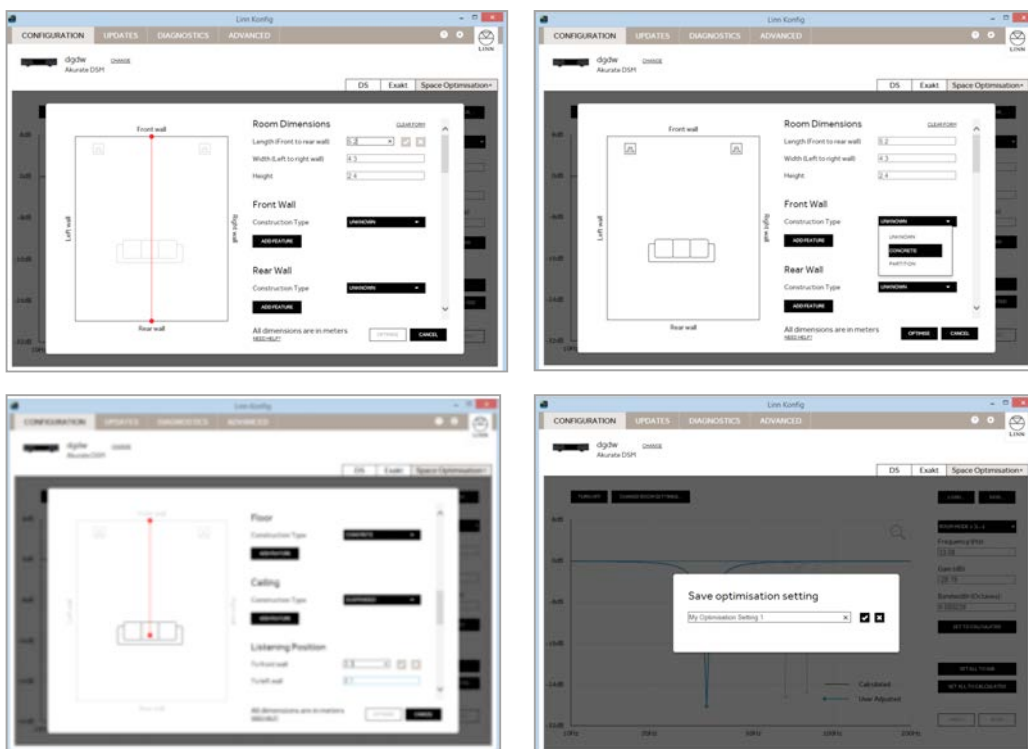

ソフトウェア・アップグレード Konfig 設定ソフト・コンフィグ

「スペース・オプティマイゼーション」設定をパワフルに実行するため、Konfig がアップデートされました。もちろん Windows 用、Mac 用ともに用意されていますので、現在の Konfig からアップデートしてください。このバージョンから Konfig は、設定内容をグラフィカルに表示し、設定の進行がよりリアルに把握できるよう変更されました。

価格変更 KLIMAX DSM、AKURATE DSM

新 DS シリーズの登場とタイミングを同じくして、4月1日をもって、KLIMAX DSM、AKURATE DSM の価格を下記の通り変更させていただきます。

<新価格>

KLIMAX DSM	税別定価	¥ 2,600,000
AKURATE DSM	税別定価	¥ 900,000

販売終了 KLIMAX DS/K、AKURATE DS/K、MAJIK DS、MAJIK DSM

冒頭で告知いたしました、新 DS シリーズ発表を4月に控え、現行の KLIMAX DS/K、AKURATE DS/K、MAJIK DS、MAJIK DSM は、3月17日をもって販売終了とさせていただきます。ぜひ新シリーズのリリースを楽しみにお待ちください。