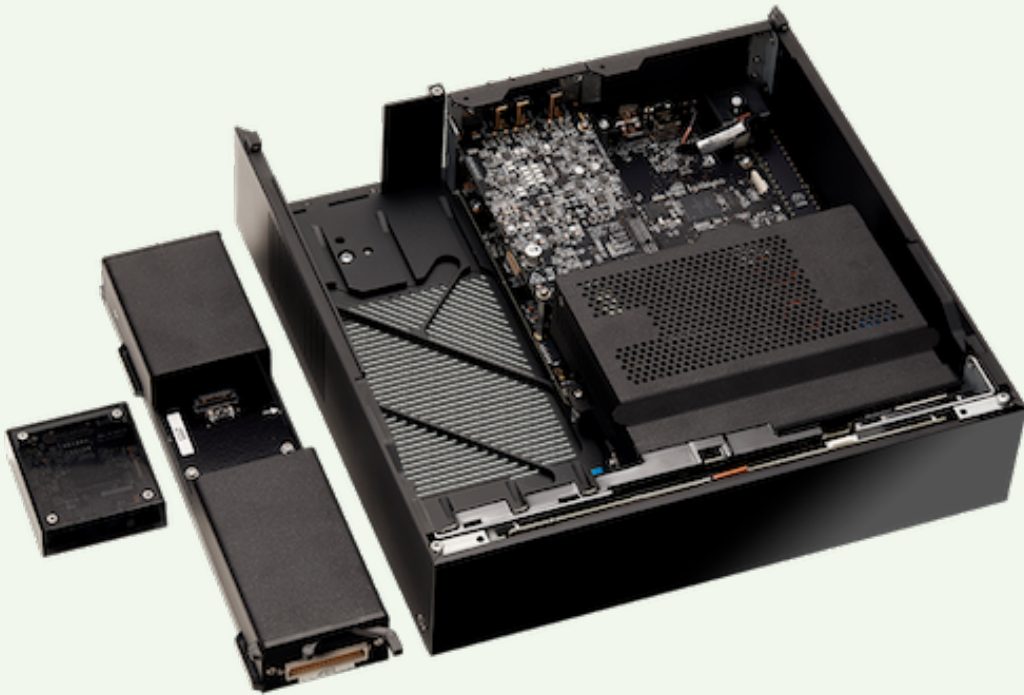

■ 新製品

SELEKT DSM : Edition Hub セレクト DSM : エディションハブ

2018年にリリースされ、現行ラインナップの中心となりました SELEKT DSM。この度発表されます新製品 SELEKT DSM : Edition Hub は、フラッグシップ機 KLIMAX DSM/3 より近いクオリティーを目指し、音質面でも、仕上げ面でも驚きの品質を提供する贅沢な仕様の SELEKT DSM として開発されました。

SELEKT DSM : Edition Hub は、SELEKT シリーズ用にラインナップされる各種モジュールを格納し、類例のないオーディオコンポーネントとして機能させる、いわば“本体”となるものです。その役割そのものは従来モデルの SELEKT DSM : Classic Hub と全く同様ですが、製品の至る所に高品位パーツを採用し、惚れ惚れするアピアランスとサウンドクオリティーを獲得しました。

★エンクロージャー

Classic Hub は、ソリッドなアルミベースプレートにブラック・パウダーコーティングされたコの字型のスリーブを組み合わせるシンプルかつ美しいコンストラクションでした。

本 Edition Hub は、ベースプレート、2枚のサイドプレート、そしてトッププレートの4枚に約10mm厚の削り出しソリッドアルミニウムを使い強固に組み上げ、上級機にふさわしいリジッドな筐体を実現しています。この筐体は、振動などから製品を安定して保持する他、様々なノイズからの内部エレクトロニクスのアイソレーションに大きく寄与します。

★接続端子

① Edition Hub のバックパネルには、Classic Hub に搭載される端子群に加えてサブウーファー用の低音出力端子（RCA L&R）が装備されました。ステレオ再生時にメインチャンネルの低音部に代わって、もしくは追加して使用します。（サラウンド設定は不可）

② 左サイドパネルのフロント側に 1/4 ヘッドフォン端子を装備。

★電源

SELEKT DSM : Edition Hub 開発にあたり、SELEKT DSM シリーズ専用の新世代スイッチング電源が採用されました。高速応答、高精度安定、高効率の最新型「UTOPIK - ユートピック」パワーサプライです。